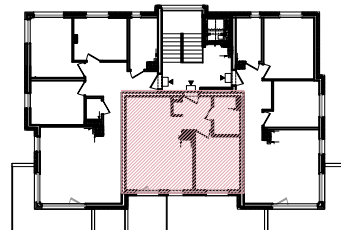

www.investpel.pl

POKÓJ DZIENNY 25,00 m²
Z ANEKSEM KUCHENNYM

KORYTARZ 4,88 m²

ŁAZIENKA 4,27 m²

SYPIALNIA 10,94 m²