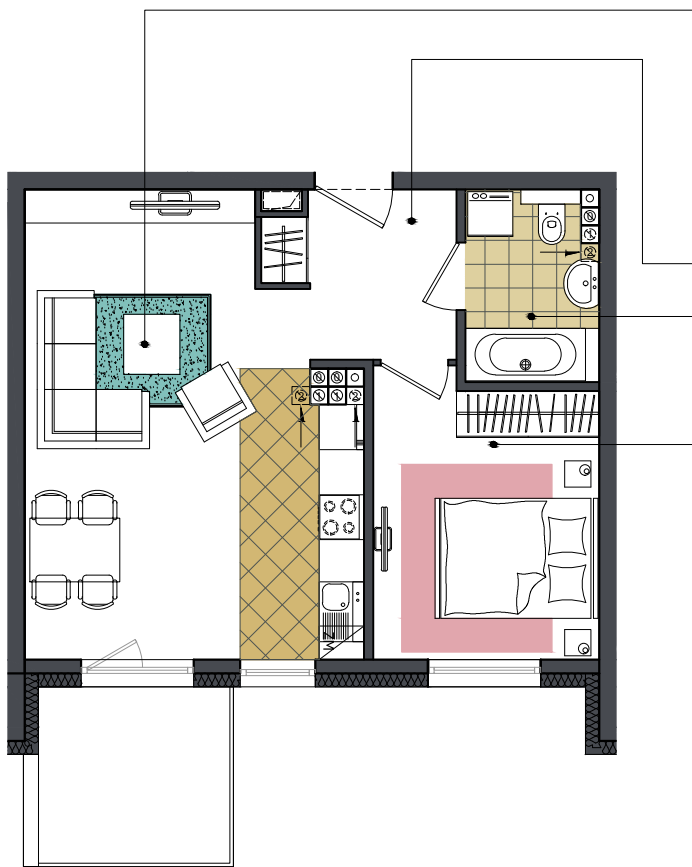

www.investpel.pl

POKÓJ DZIENNY 25,00 m²
Z ANEKSEM KUCHENNYM

KORYTARZ 4,88 m²

ŁAZIENKA 4,27 m²

SYPIALNIA 10,94 m²