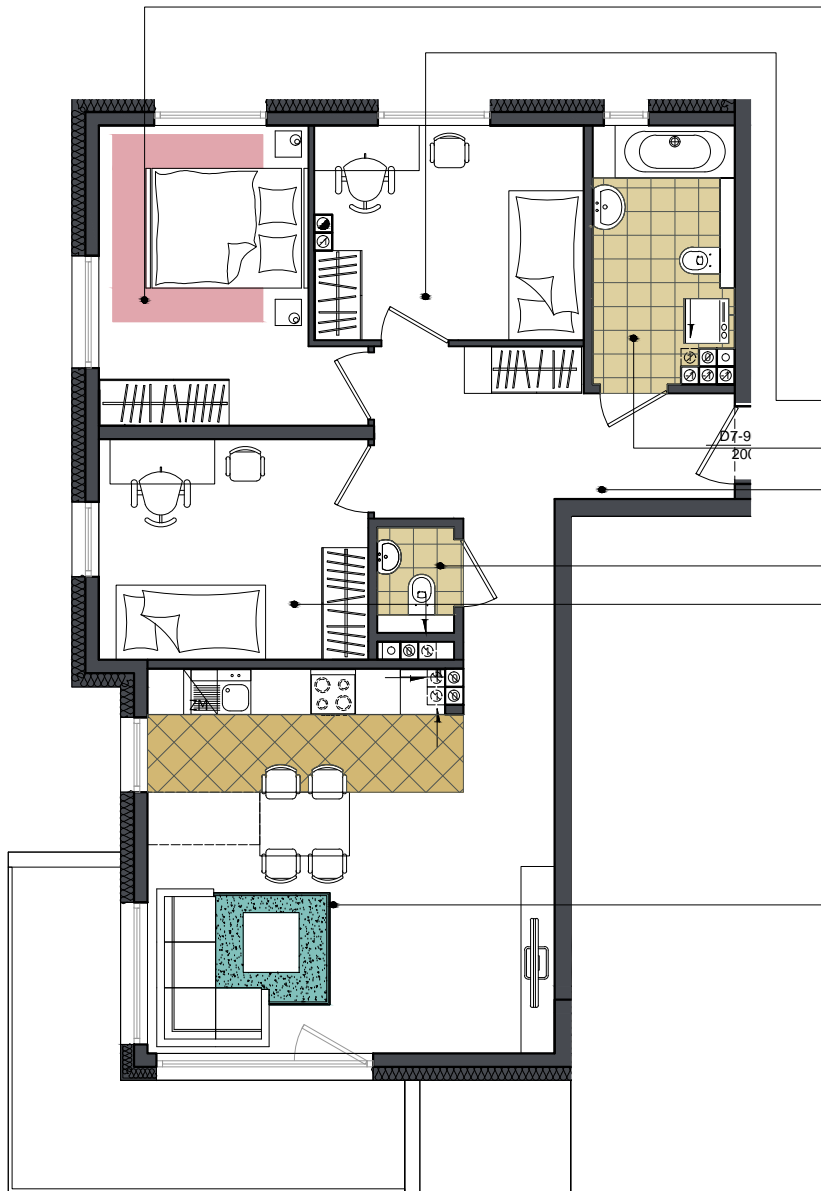

M.6

Invest Pel

ORŁOWO BUKOWA
GDYNIA, ul. Bukowa 19

78,68 m²

ul. Św. Jacka 2,

84-200 Wejherowo,

tel. 058 672-94-45, kom. 510-131-619

orlowskietaras@wp.pl

www.investpel.pl

SYPIALNIA 11,85 m²

SYPIALNIA 10,02 m²

ŁAZIENKA 6,13 m²

KORYTARZ 10,80 m²

WC 1,38 m²

SYPIALNIA 10,42 m²

POKÓJ DZIENNY 28,08 m²
Z ANEKSEM KUCHENNYM