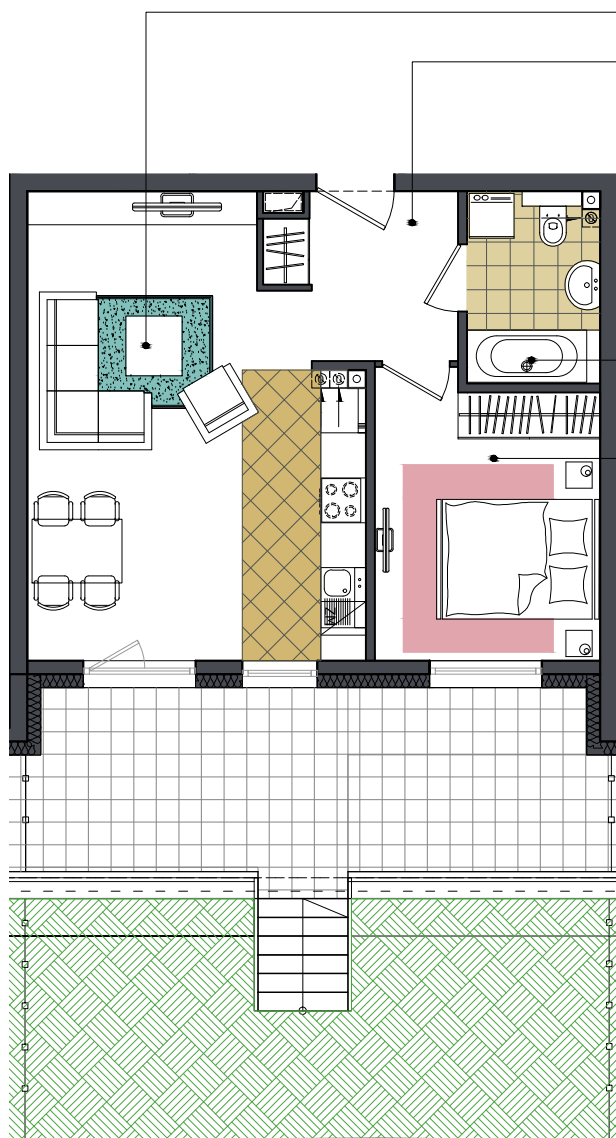

www.investpel.pl

POKÓJ DZIENNY 25,28 m²

Z ANEKSEM KUCHENNYM

KORYTARZ 4,88 m²

ŁAZIENKA 4,39 m²

SYPIALNIA 10,94 m²